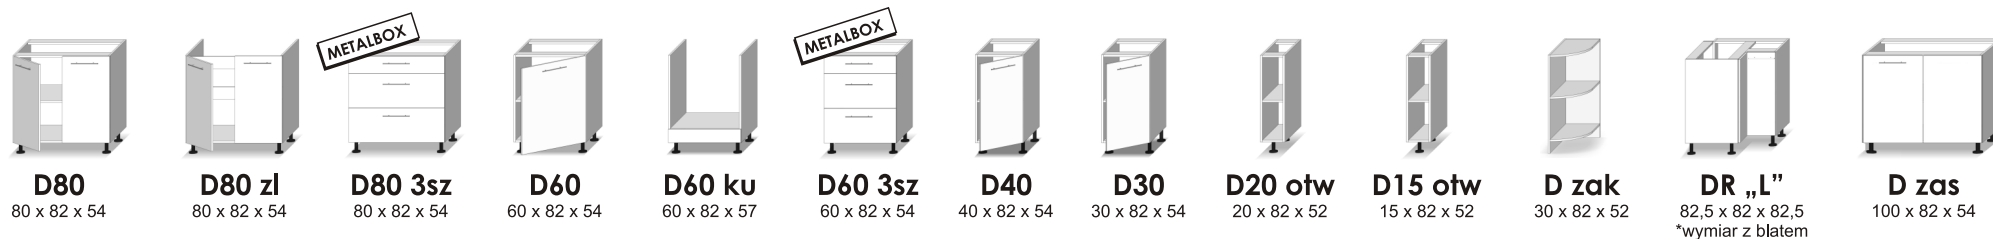

# LINE

LINE sonoma 2.6m