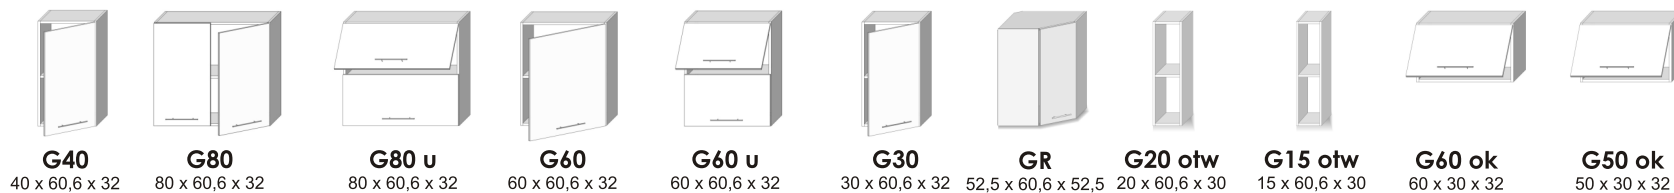

# LINE

LINE sonoma 2.6m